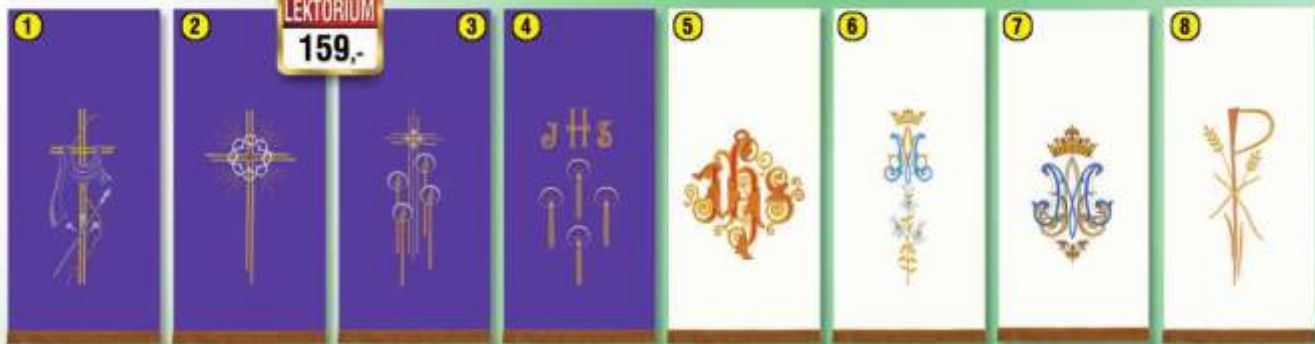

Lektorium wykonane z wysokiej jakości tkaniny, gładkiej, plamoodpornej, 100% poliester. Można prać i prasować.

LEKTORIUM
159,-